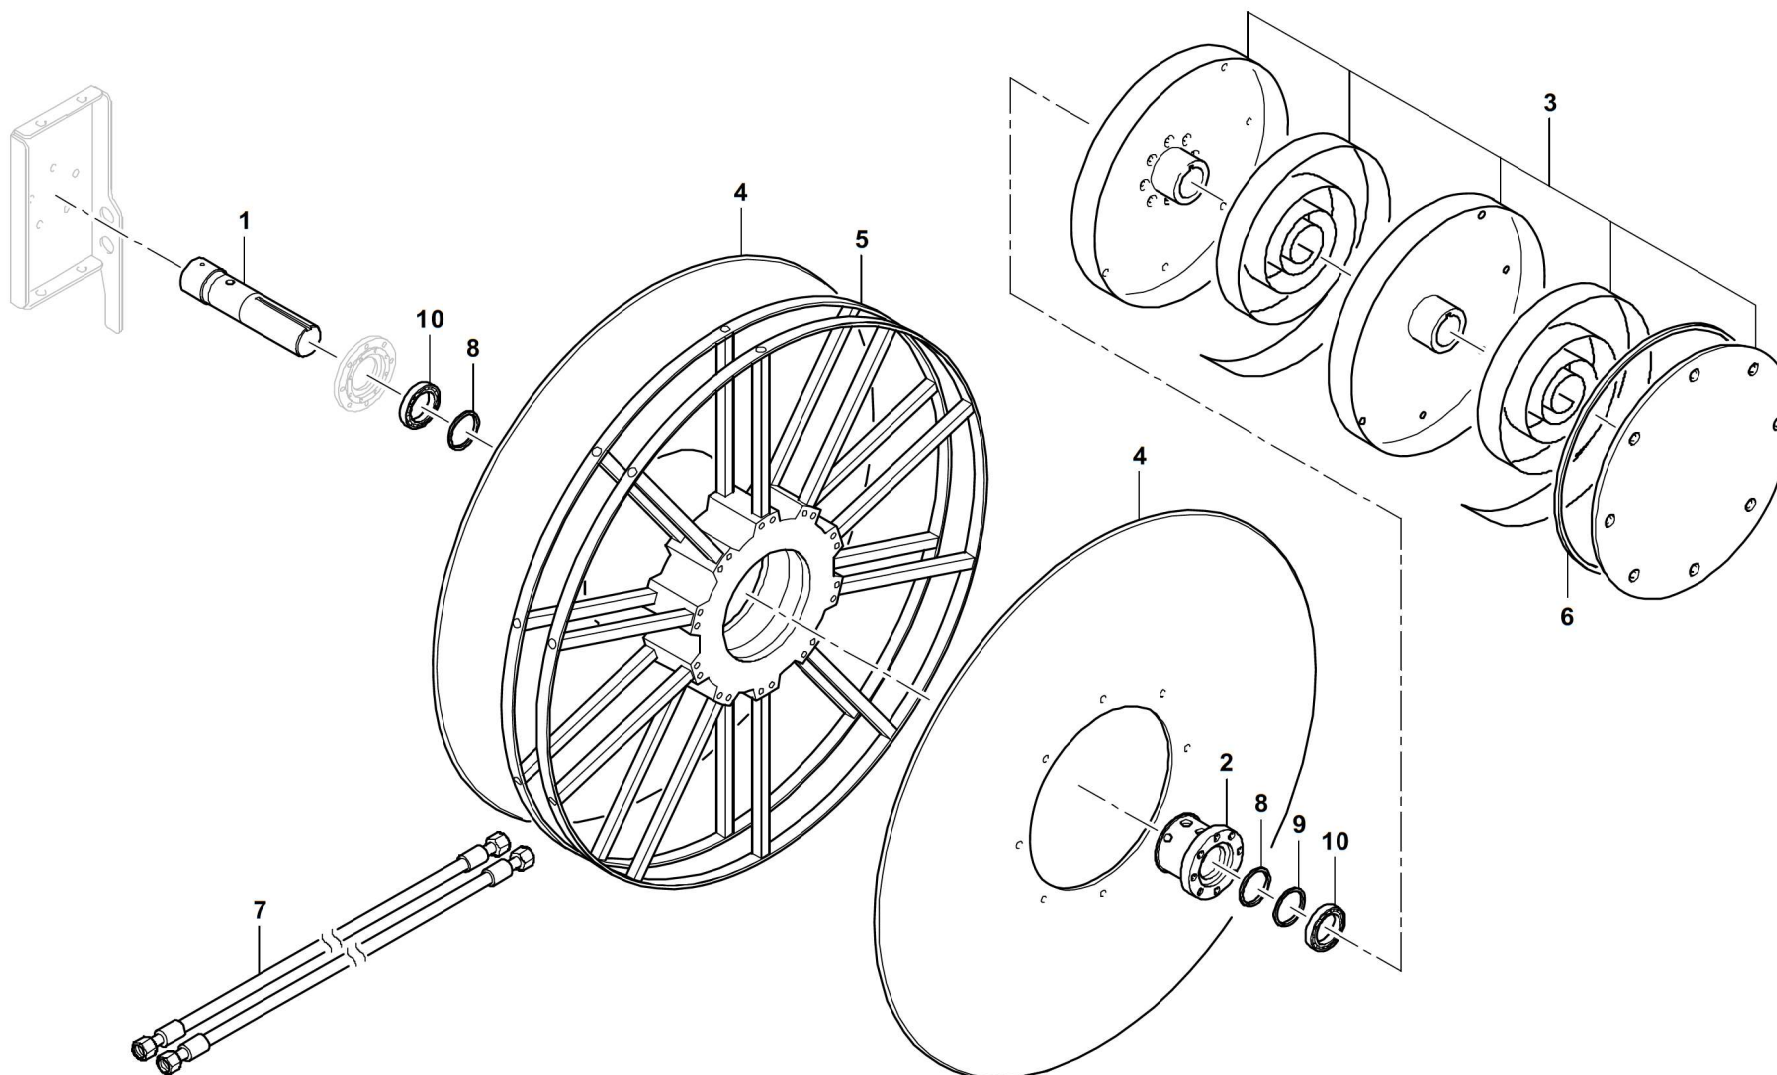

**GROVE**

FEDERSCHLAUCHTROMMEL  
HOSE DRUM

BILDТАFEL  
PICTORIAL DISPLAY

GMK 5220  
BE 710  
G 173

12.08

3328261-ETL A

1/1

3328261-A-BL01-1208-0000